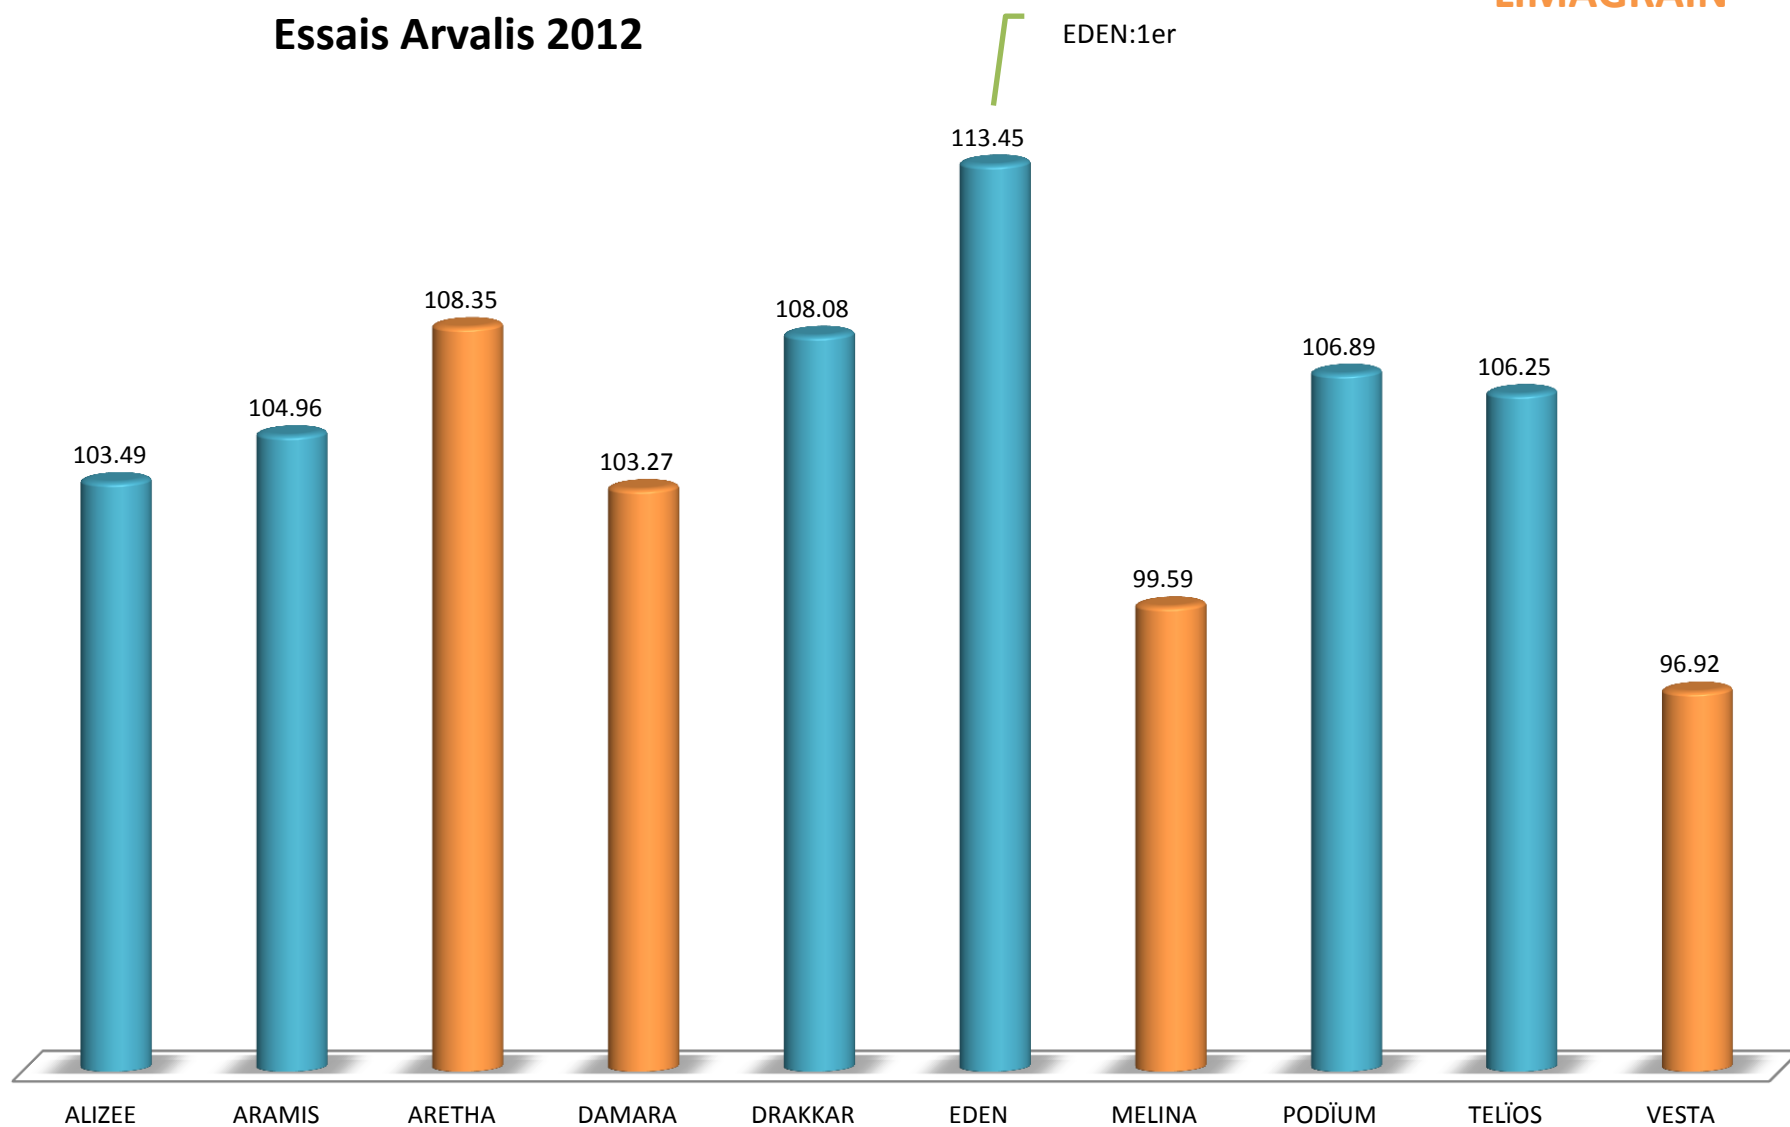

Résultats variétés 2012

Regroupement Réseau Arvalis

Terre de Lin

Richesse lin teillé
% des témoins (Alizée, Mélina, Vesta)
Essais Arvalis 2012

TERRE DE LIN
LIMAGRAIN

Richesse en fibres totales
% des témoins (Alizée, Mélina, Vesta)
Essais Arvalis 2012

TERRE DE LIN
LIMAGRAIN

Résistance à la verse
(9= pas de verse)
Arvalis 2012

Résistance à l'oïdium
(9=pas d'oïdium)
Essais Arvalis 2012 du 76-T

Résistance à la fusariose
(9=pas de fusariose)
Essais Arvalis Moyenne 2007-2012