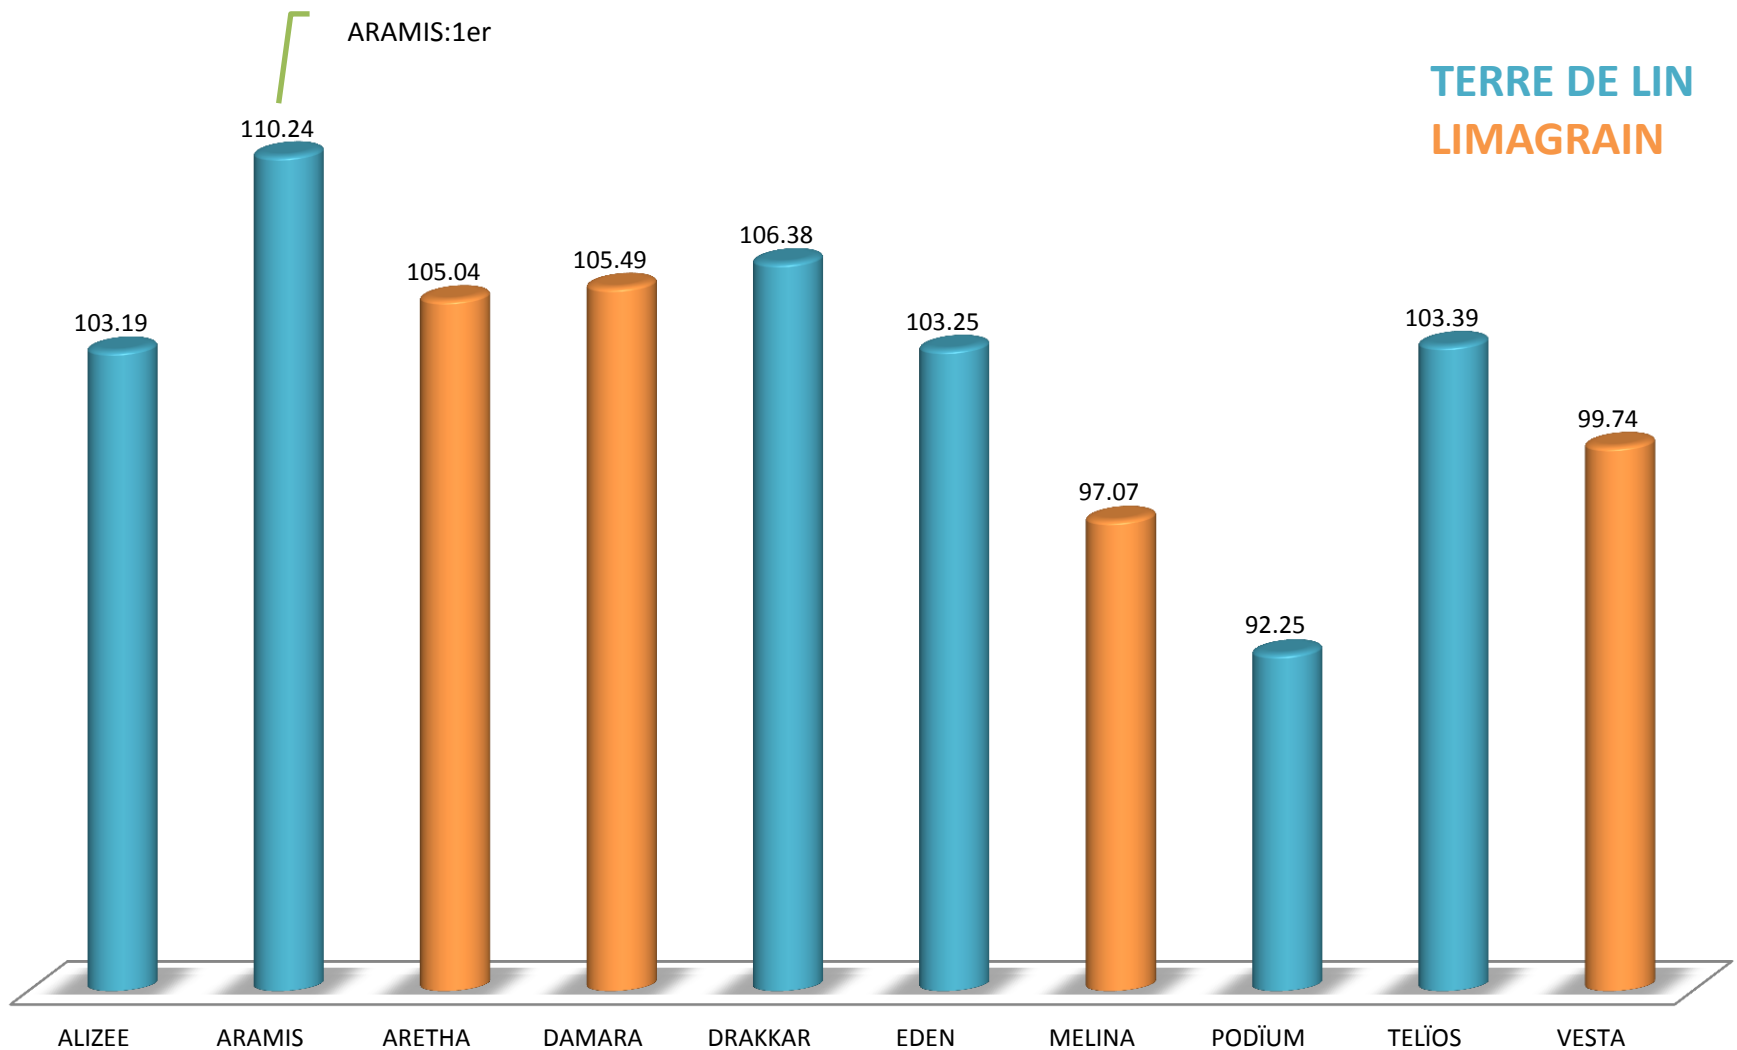

Résultats variétés 2012

Regroupement Réseau Arvalis

Terre de Lin

Richesse lin teillé
% des témoins (Alizée, Mélina, Vesta)
Essais Arvalis 2012

TERRE DE LIN
LIMAGRAIN

Richesse en fibres totales
% des témoins (Alizée, Mélina, Vesta)
Essais Arvalis 2012

TERRE DE LIN
LIMAGRAIN

Résistance à la verse
(9= pas de verse)
Arvalis 2012

Résistance à l'oïdium
(9=pas d'oïdium)
Essais Arvalis 2012 du 76-T

Résistance à la fusariose
(9=pas de fusariose)
Essais Arvalis Moyenne 2007-2012