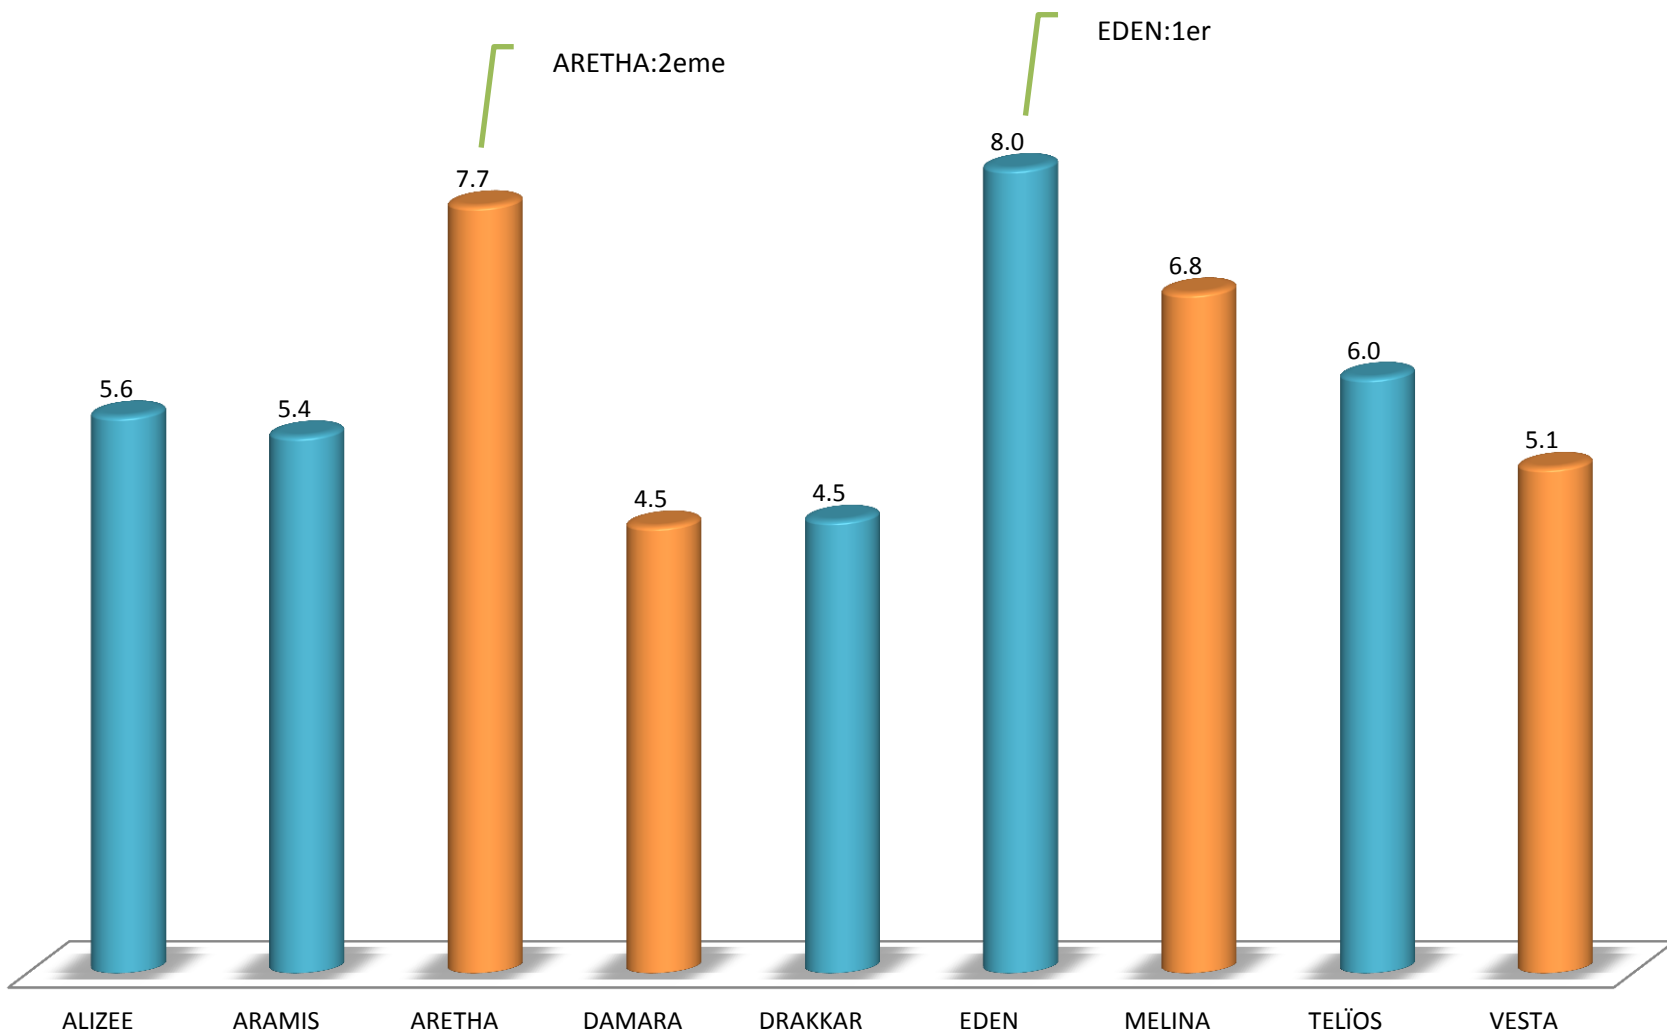

Résultats variétés 2012

Regroupement Réseau Arvalis

Terre de Lin

Richesse lin teillé
% des témoins (Alizée, Mélina, Vesta)
Essais Arvalis 2012

TERRE DE LIN
LIMAGRAIN

Richesse en fibres totales
% des témoins (Alizée, Mélina, Vesta)
Essais Arvalis 2012

TERRE DE LIN
LIMAGRAIN

Résistance à la verse
(9= pas de verse)
Arvalis 2012

Résistance à l'oïdium
(9=pas d'oïdium)
Essais Arvalis 2012 du 76-T

Résistance à la fusariose
(9=pas de fusariose)
Essais Arvalis Moyenne 2007-2012