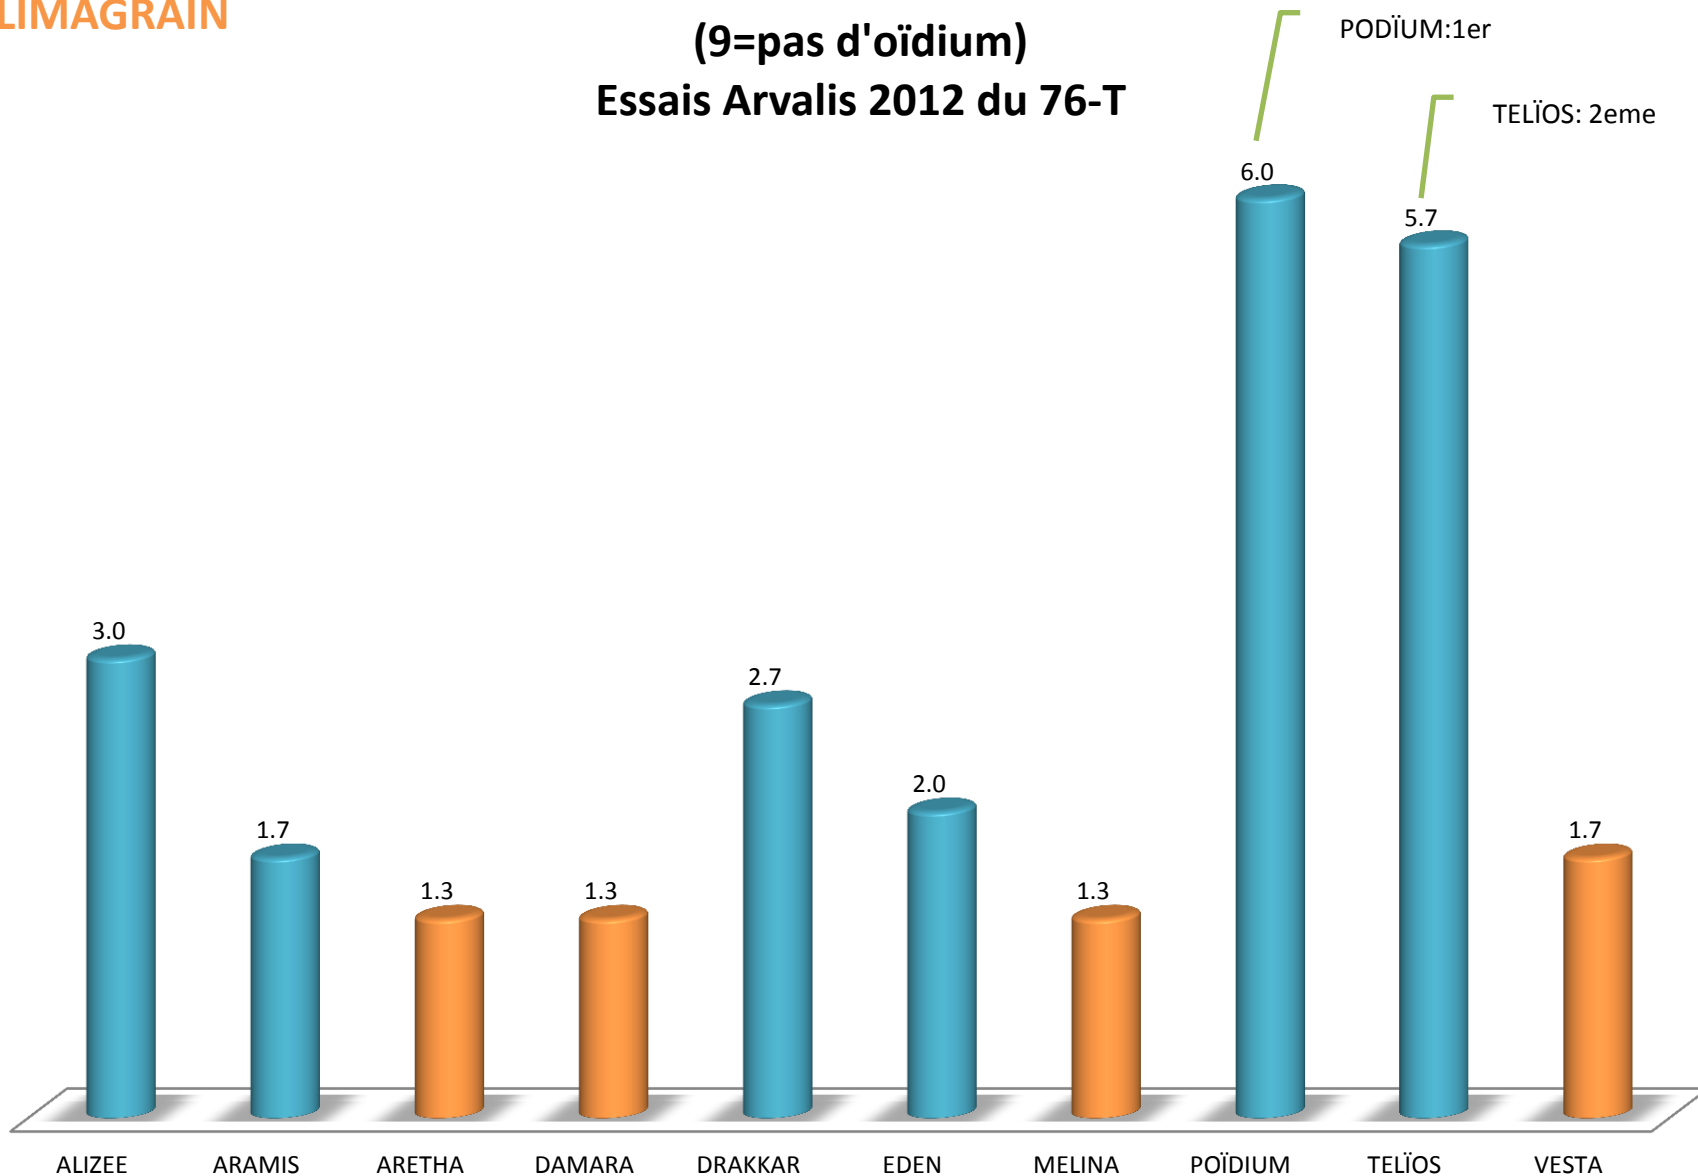

Résultats variétés 2012

Regroupement Réseau Arvalis

Terre de Lin

Richesse lin teillé
% des témoins (Alizée, Mélina, Vesta)
Essais Arvalis 2012

TERRE DE LIN
LIMAGRAIN

Richesse en fibres totales
% des témoins (Alizée, Mélina, Vesta)
Essais Arvalis 2012

TERRE DE LIN
LIMAGRAIN

Résistance à la verse
(9= pas de verse)
Arvalis 2012

Résistance à l'oïdium
(9=pas d'oïdium)
Essais Arvalis 2012 du 76-T

Résistance à la fusariose
(9=pas de fusariose)
Essais Arvalis Moyenne 2007-2012